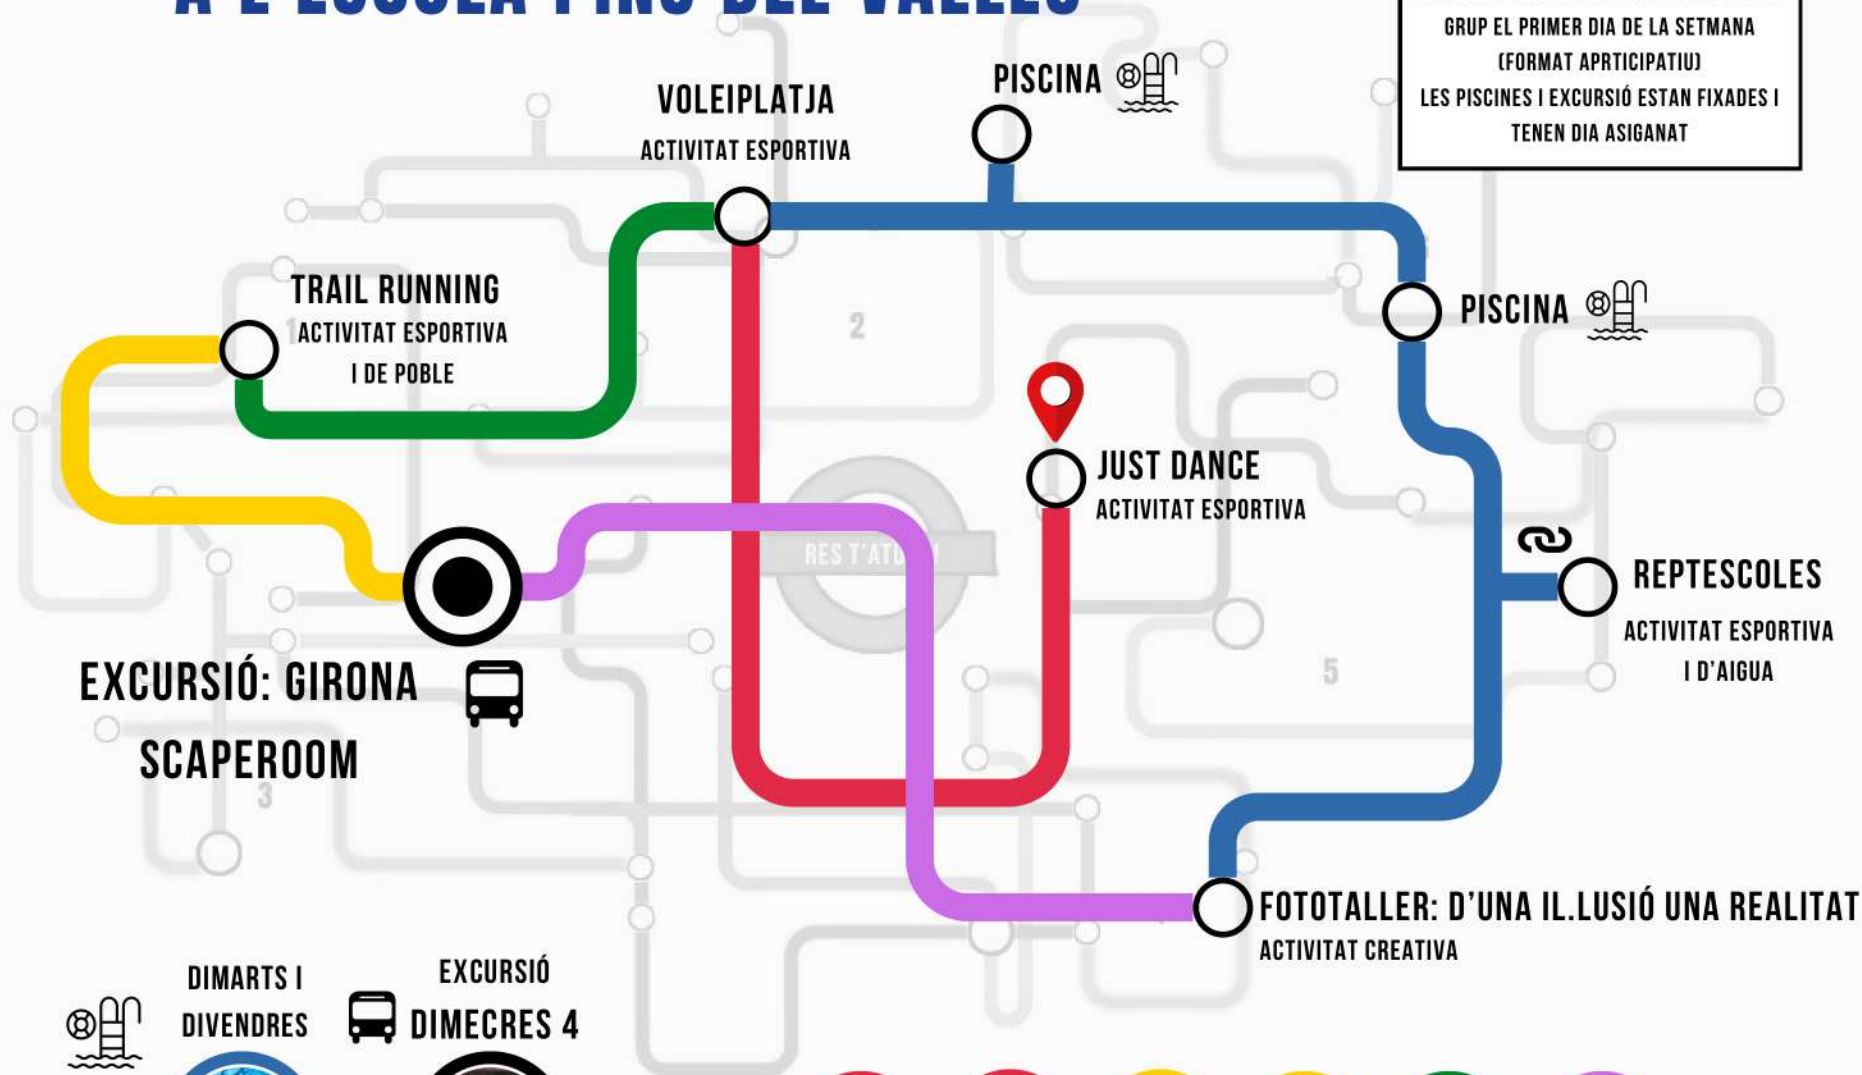

 DIMARTS I DIVENDRES

 EXCURSIÓ DIJOUS 18

ZONA 5 22 al 26 de Juliol

ITINERARI:

L'ORDRE DE LES ACTIVITATS L'ESCOLLIRÀ EL GRUP EL PRIMER DIA DE LA SETMANA (FORMAT APTICIPATIU)
 LES PISCINES I EXCURSIÓ ESTAN FIXADES I TENEN DIA ASIGNAT

DIMARTS I
 DIJOUS

EXCURSIÓ
 DIJOUS 25

ZONA 6 29 de juliol al 2 d'agost

A L'ESCOLA GERBERT D'ORLHAC

ITINERARI:

L'ORDRE DE LES ACTIVITATS L'ESCOLLIRÀ EL GRUP EL PRIMER DIA DE LA SETMANA (FORMAT APTICIPATIU)
LES PISCINES I EXCURSIÓ ESTAN FIXADES I TENEN DIA ASIGANAT

DIMECRES I DIVENDRES

EXCURSIÓ DIMARTS 30

ZONA 7 SETEMBRE

A L'ESCOLA PINS DEL VALLÉS

ITINERARI:

L'ORDRE DE LES ACTIVITATS L'ESCOLLIRÀ EL GRUP EL PRIMER DIA DE LA SETMANA (FORMAT APTICIPATIU)
LES PISCINES I EXCURSIÓ ESTAN FIXADES I TENEN DIA ASIGANAT

DIMARTS I
DIVENDRES

EXCURSIÓ
DIMECRES 4