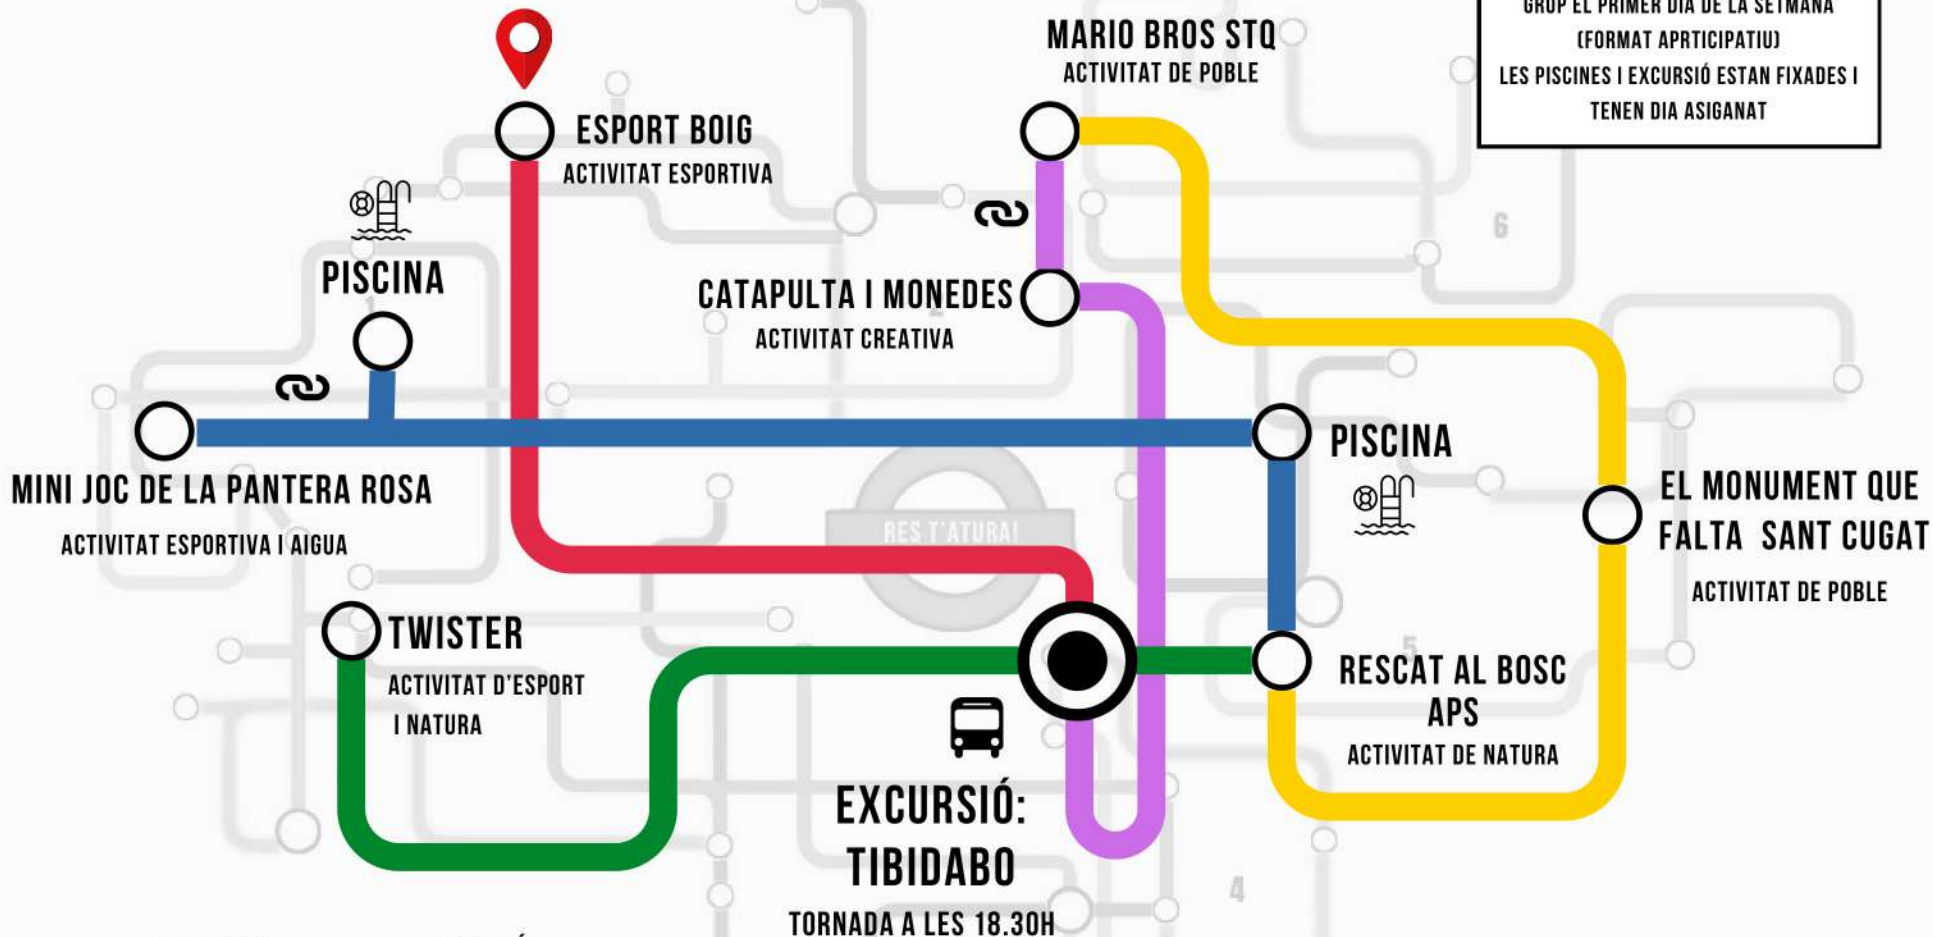

ZONA 3 8 al 12 de Juliol

ITINERARI:

L'ORDRE DE LES ACTIVITATS L'ESCOLLIRÀ EL GRUP EL PRIMER DIA DE LA SETMANA (FORMAT APTICIPATIU) LES PISCINES I EXCURSIÓ ESTAN FIXADES I TENEN DIA ASIGNAT

DIMARTS I
DIJOUS

EXCURSIÓ
DIVENDRES 12

ZONA 4 15 al 19 de Juliol

ITINERARI:

L'ORDRE DE LES ACTIVITATS L'ESCOLLIRÀ EL GRUP EL PRIMER DIA DE LA SETMANA (FORMAT APTICIPATIU)
 LES PISCINES I EXCURSIÓ ESTAN FIXADES I TENEN DIA ASIGNAT

 DIMARTS I DIVENDRES

 EXCURSIÓ DIJOUS 18

ZONA 5 22 al 26 de Juliol

ITINERARI:

L'ORDRE DE LES ACTIVITATS L'ESCOLLIRÀ EL GRUP EL PRIMER DIA DE LA SETMANA (FORMAT APTICIPATIU)
 LES PISCINES I EXCURSIÓ ESTAN FIXADES I TENEN DIA ASIGNAT

DIMARTS I
 DIJOUS

EXCURSIÓ
 DIJOUS 25

ZONA 6 29 de juliol al 2 d'agost

A L'ESCOLA GERBERT D'ORLHAC

ITINERARI:

L'ORDRE DE LES ACTIVITATS L'ESCOLLIRÀ EL GRUP EL PRIMER DIA DE LA SETMANA (FORMAT APTICIPATIU)
LES PISCINES I EXCURSIÓ ESTAN FIXADES I TENEN DIA ASIGANAT