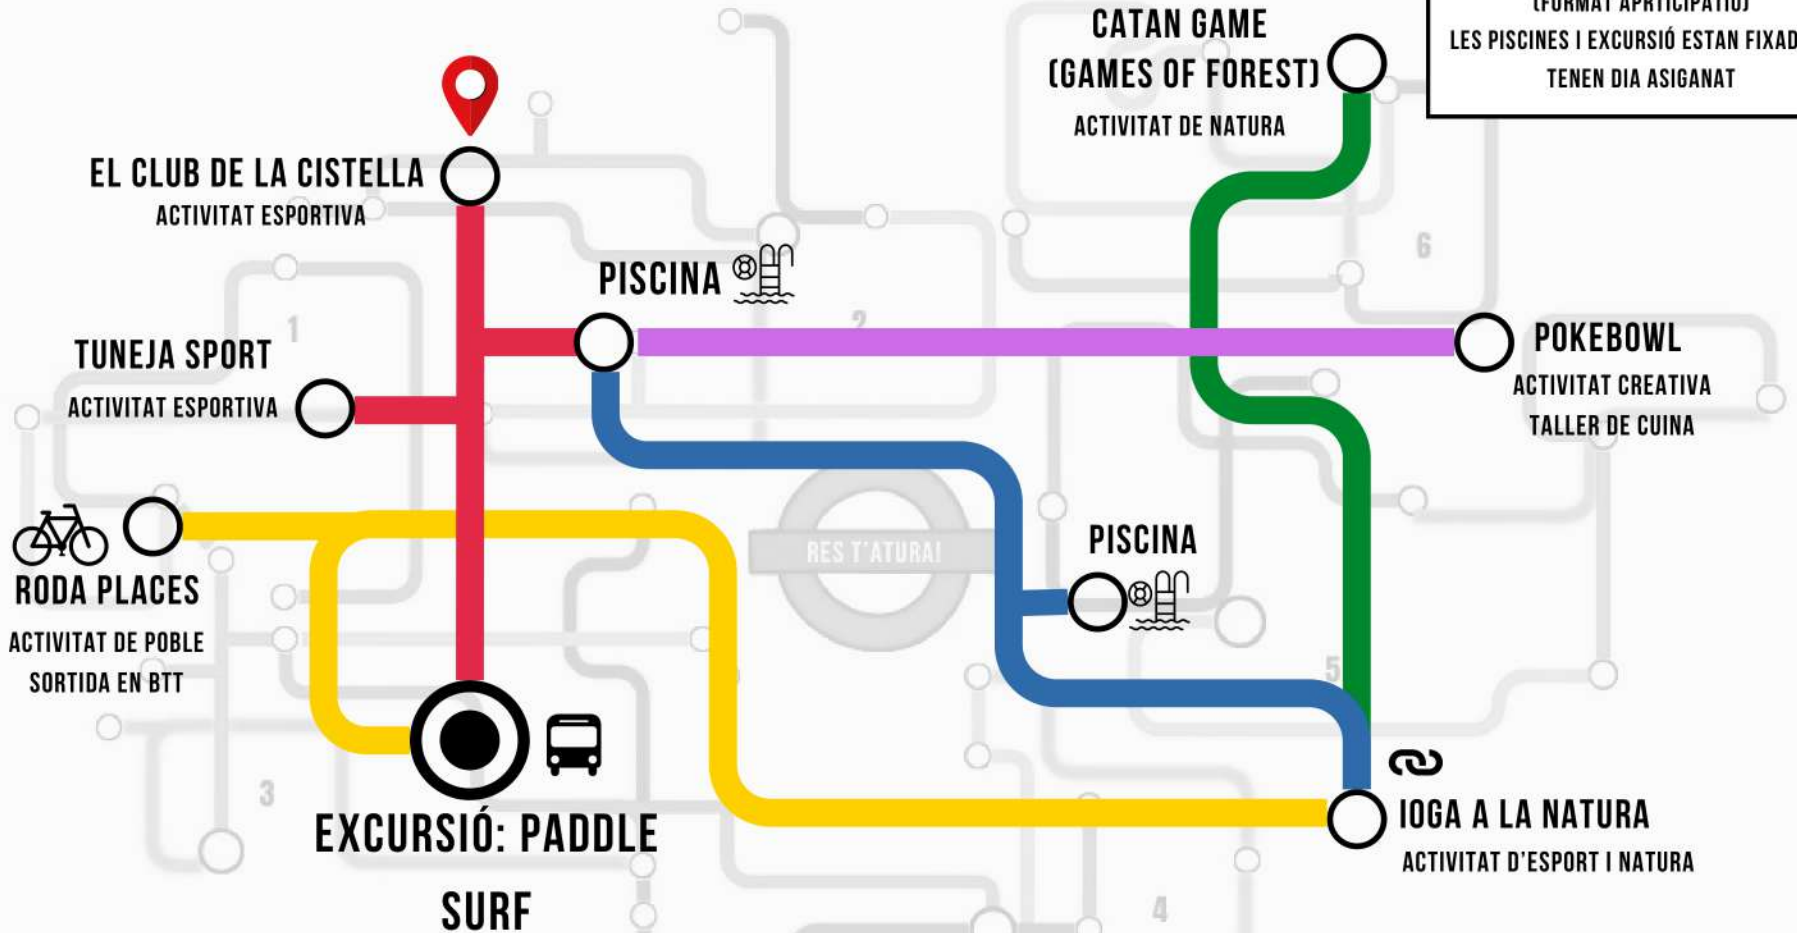

CONNEXIÓ RES T'ATURA

**PRÒXIMA PARADA:
ESCOLA PI D'EN XANDRI**

ZONES RES T'ATURA

Connexions i parades

Primera parada, els Casals!

Torna un estiu més, la proposta Res t'Atura, amb un format més participatiu!! La proposta d'esports, natura i aventura aixopluga activitats de lleure amb línies i recursos diferents. Aquest estiu anem més enllà i setmanalment, el grup podrà escollir el recorregut i viatge que més li agradi. L'ordre el poseu vosaltres!

ITINERARI:

L'ORDRE DE LES ACTIVITATS L'ESCOLLIRÀ EL GRUP EL PRIMER DIA DE LA SETMANA (FORMAT APTICIPATIU)
 LES PISCINES I EXCURSIÓ ESTAN FIXADES I TENEN DIA ASIGANAT

 **DIMARTS I DIJOUS**

 **EXCURSIÓ DIVENDRES 5**

ZONA 3 8 al 12 de Juliol

ITINERARI:

L'ORDRE DE LES ACTIVITATS L'ESCOLLIRÀ EL GRUP EL PRIMER DIA DE LA SETMANA (FORMAT APTICIPATIU) LES PISCINES I EXCURSIÓ ESTAN FIXADES I TENEN DIA ASIGNAT

DIMARTS I
DIJOUS

EXCURSIÓ
DIVENDRES 12

ZONA 4 15 al 19 de Juliol

ITINERARI:

L'ORDRE DE LES ACTIVITATS L'ESCOLLIRÀ EL GRUP EL PRIMER DIA DE LA SETMANA (FORMAT APTICIPATIU)
 LES PISCINES I EXCURSIÓ ESTAN FIXADES I TENEN DIA ASIGNAT