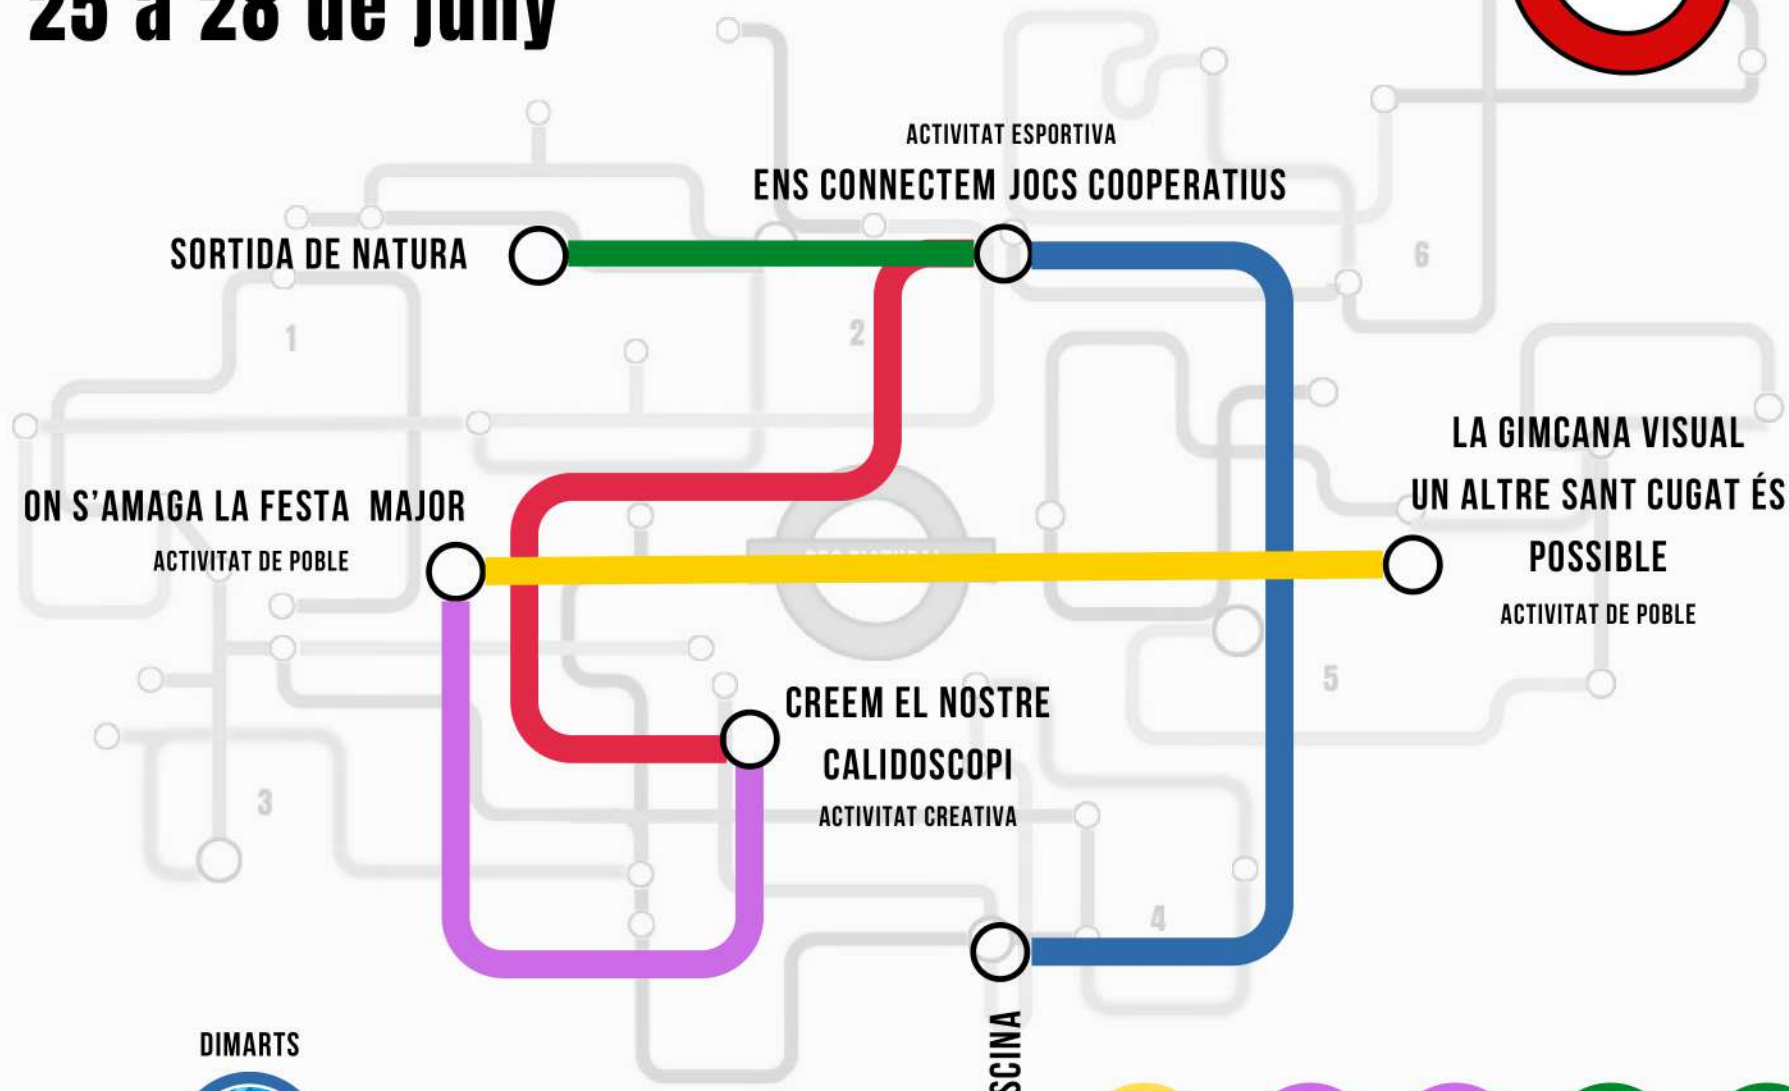

ZONA 1

25 a 28 de juny

DIMARTS