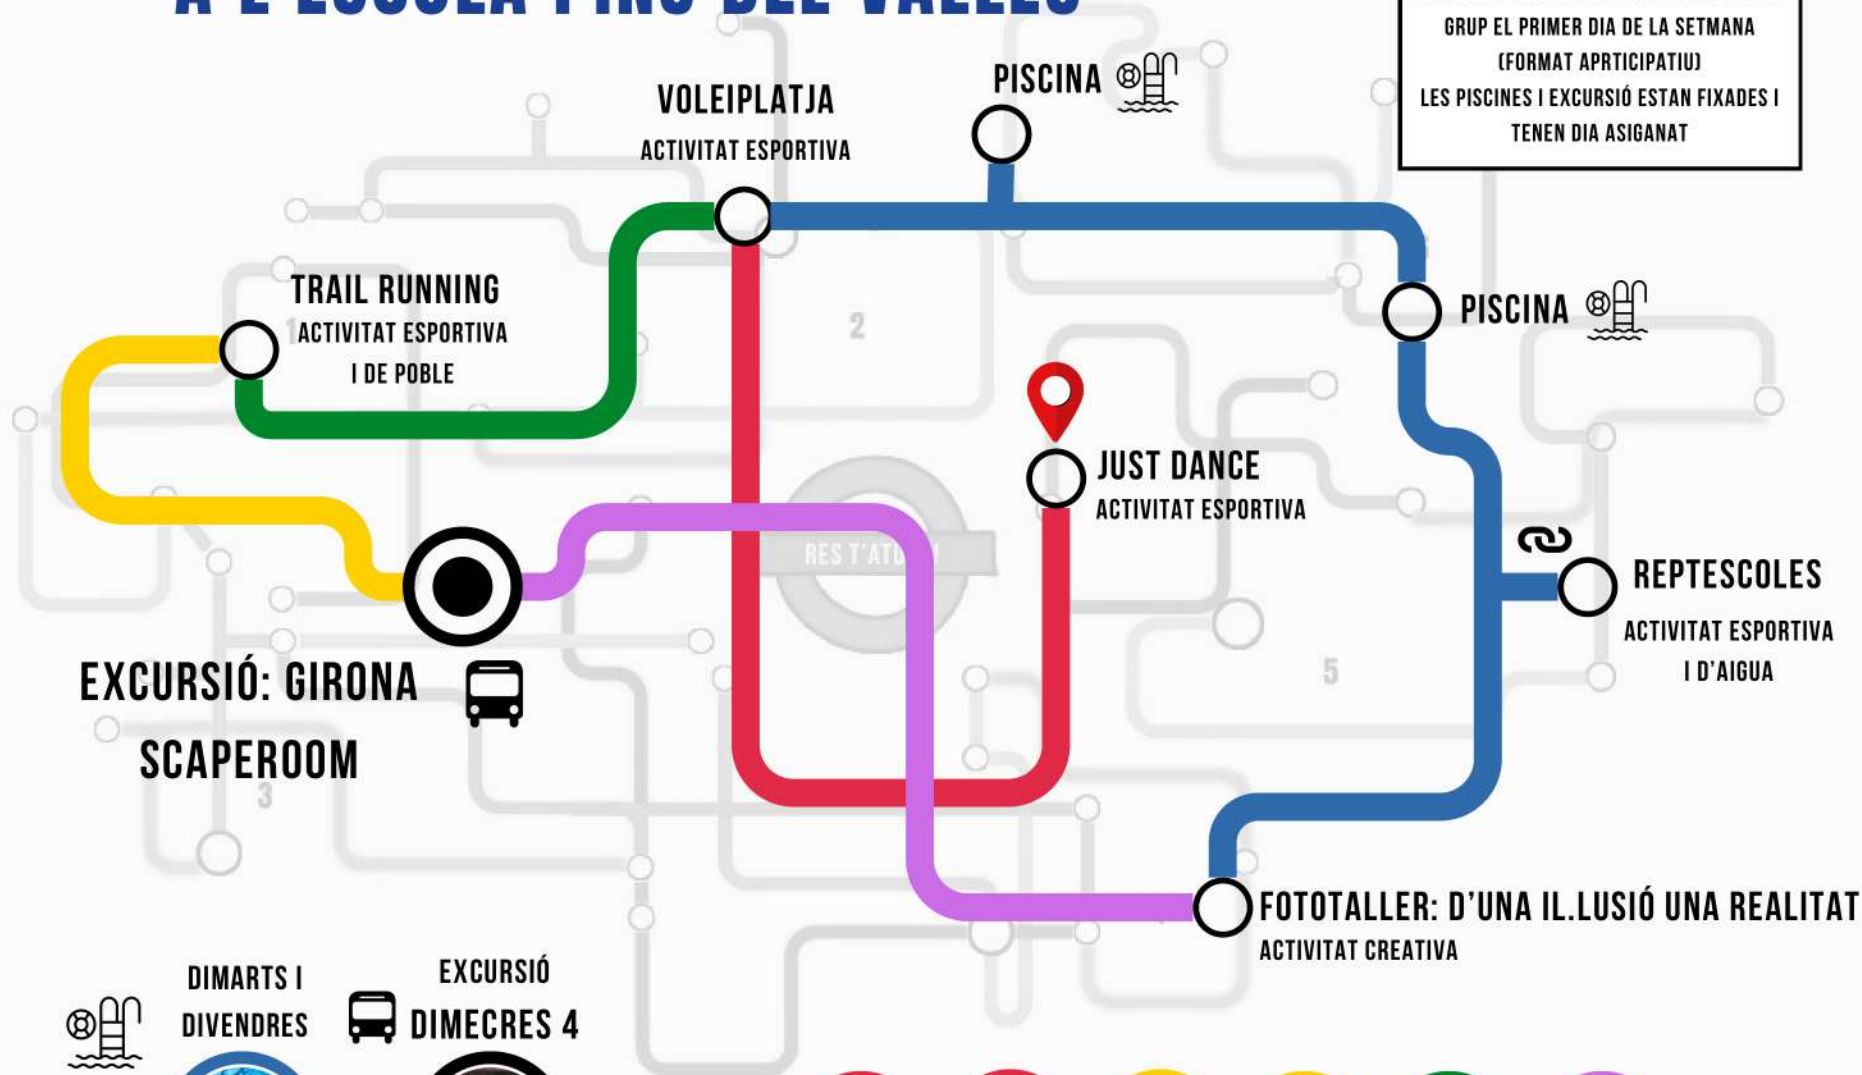

 **DIMARTS I DIJOUS**

 **EXCURSIÓ DIMECRES 17**

ZONA 5 22 al 26 de Juliol

ITINERARI:

L'ORDRE DE LES ACTIVITATS L'ESCOLLIRÀ EL GRUP EL PRIMER DIA DE LA SETMANA (FORMAT APTICIPATIU)
 LES PISCINES I EXCURSIÓ ESTAN FIXADES I TENEN DIA ASIGANAT

**DIMARTS I
DIJOUS**

**EXCURSIÓ
DIMECRES 24**

ZONA 6 29 de juliol al 2 d'agost

A L'ESCOLA GERBERT D'ORLHAC

ITINERARI:

L'ORDRE DE LES ACTIVITATS L'ESCOLLIRÀ EL GRUP EL PRIMER DIA DE LA SETMANA (FORMAT APTICIPATIU)
LES PISCINES I EXCURSIÓ ESTAN FIXADES I TENEN DIA ASIGANAT

DIMECRES I DIVENDRES

EXCURSIÓ DIMARTS 30

ZONA 7 SETEMBRE

A L'ESCOLA PINS DEL VALLÉS

ITINERARI:

L'ORDRE DE LES ACTIVITATS L'ESCOLLIRÀ EL GRUP EL PRIMER DIA DE LA SETMANA (FORMAT APTICIPATIU)
LES PISCINES I EXCURSIÓ ESTAN FIXADES I TENEN DIA ASIGANAT

DIMARTS I
DIVENDRES

EXCURSIÓ
DIMECRES 4