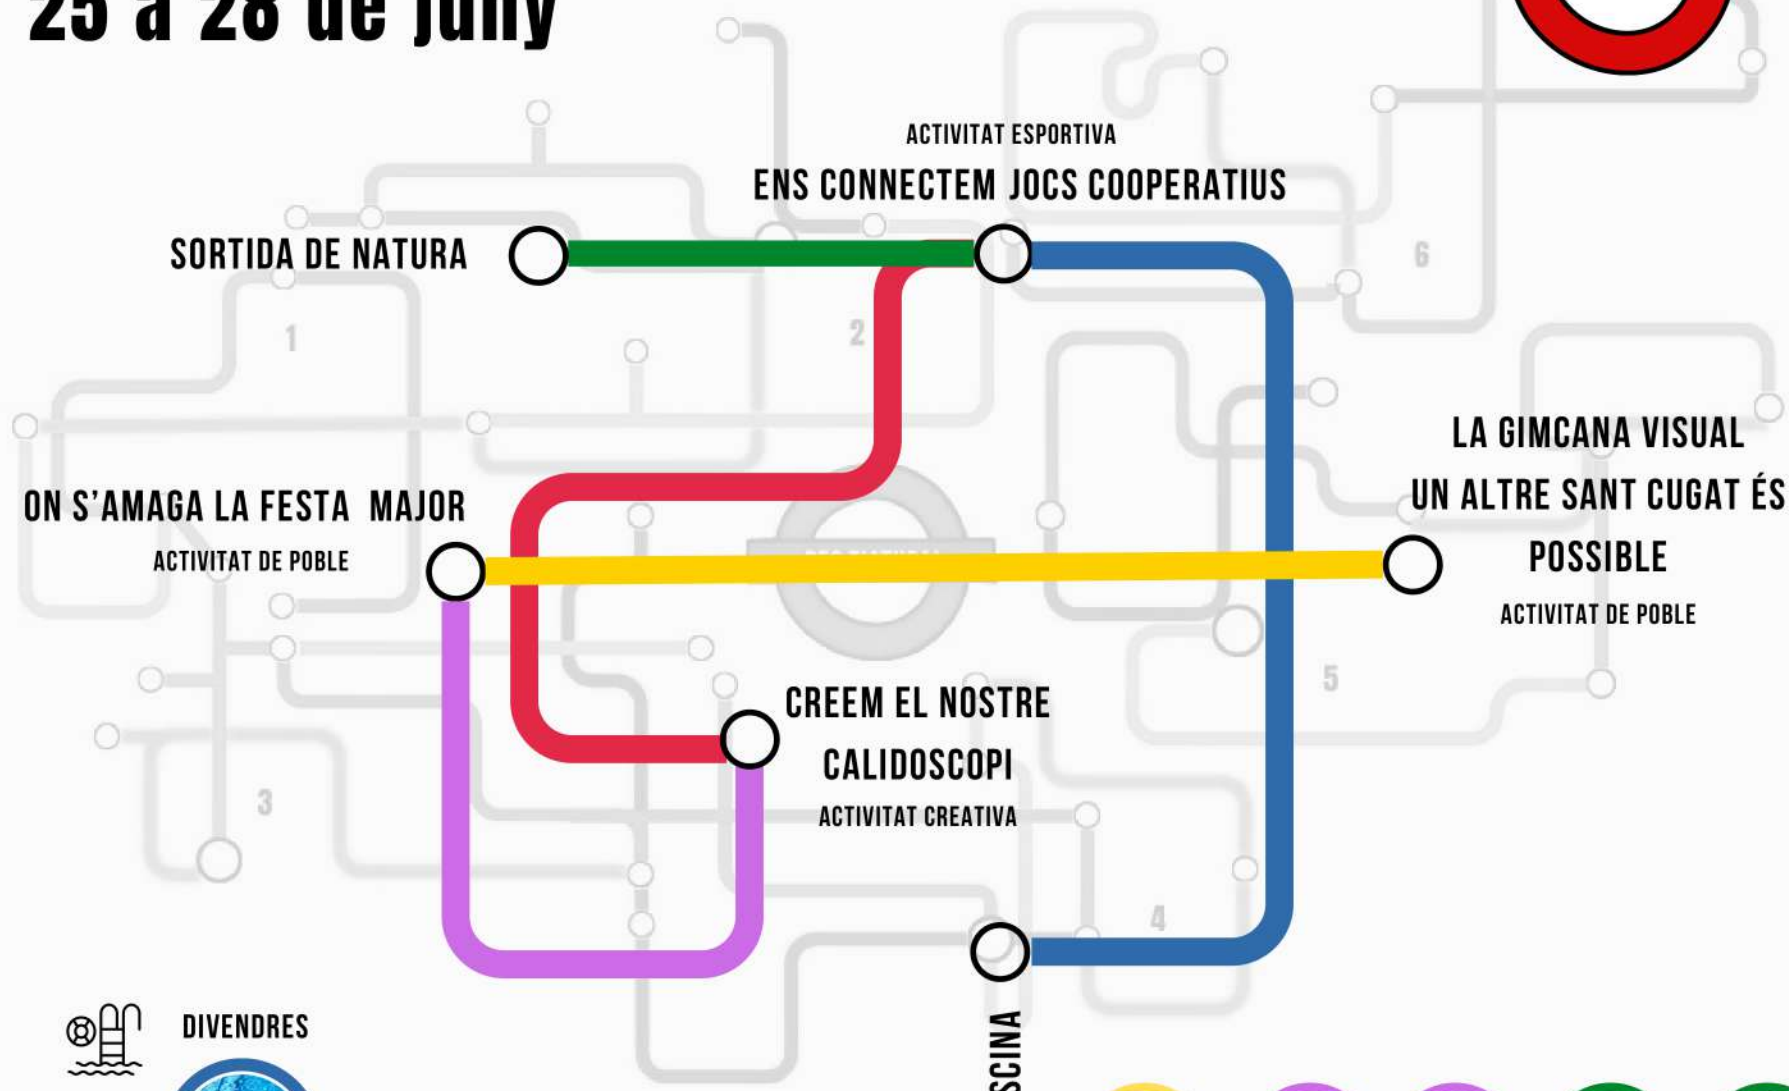

ZONA 1

25 a 28 de juny

DIVENDRES