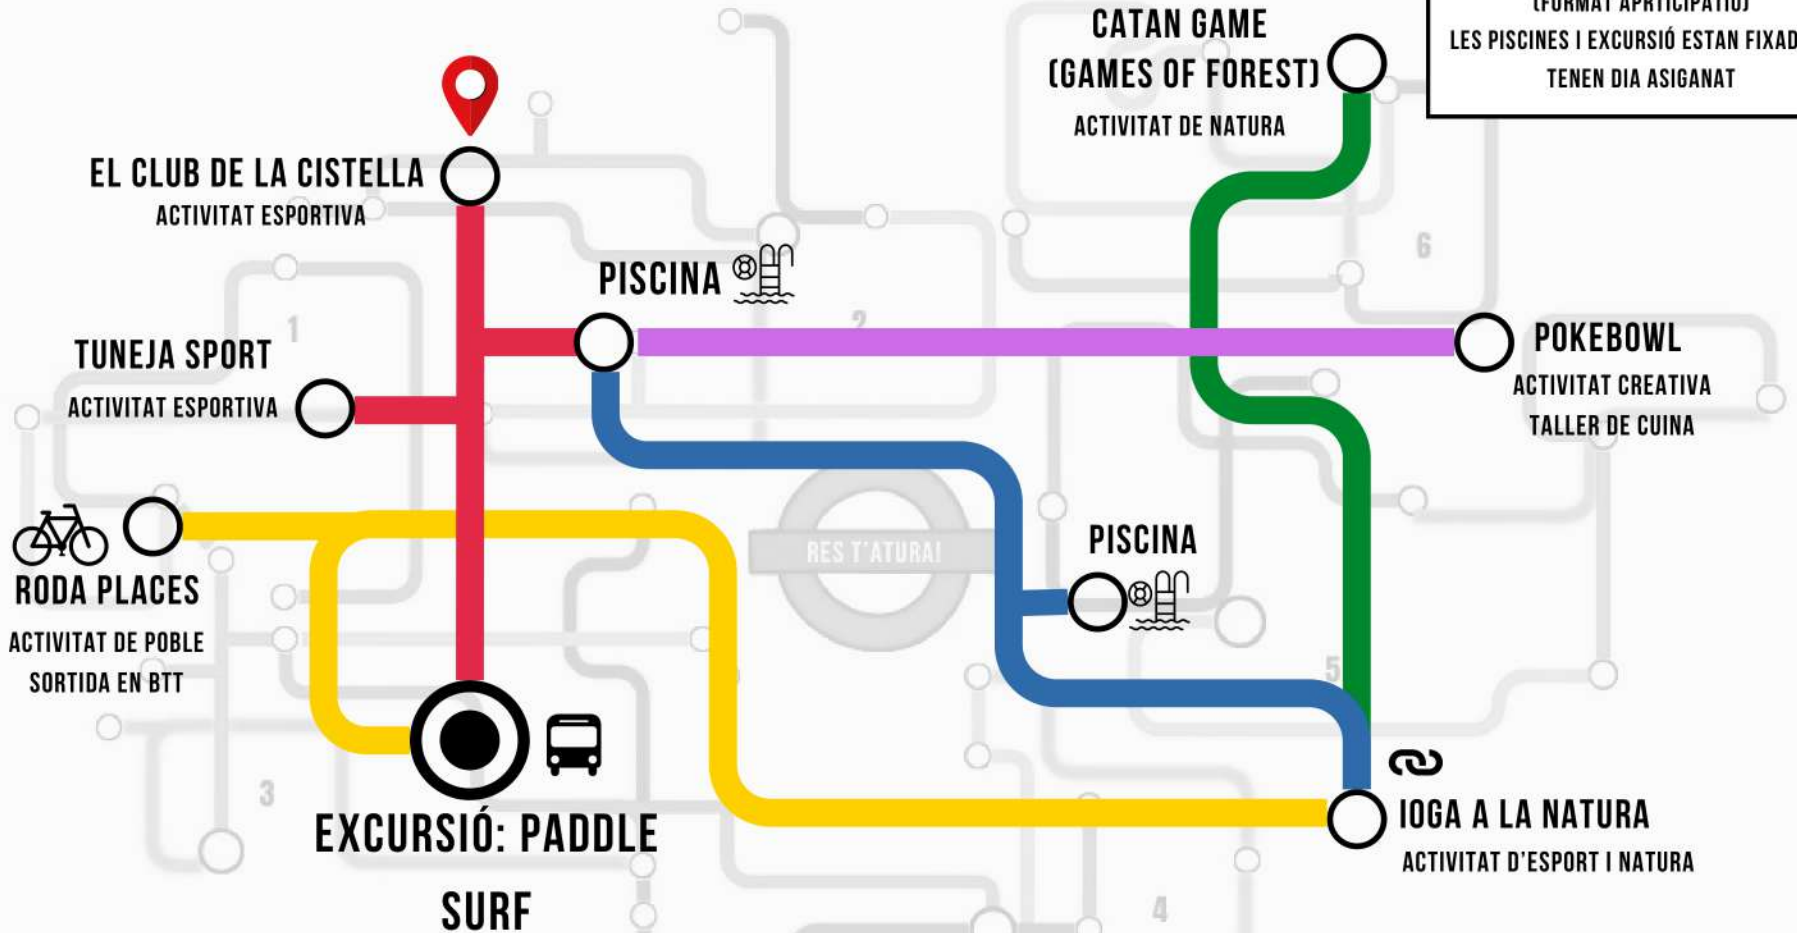

ITINERARI:

L'ORDRE DE LES ACTIVITATS L'ESCOLLIRÀ EL GRUP EL PRIMER DIA DE LA SETMANA (FORMAT APTICIPATIU) LES PISCINES I EXCURSIÓ ESTAN FIXADES I TENEN DIA ASIGANAT

 DIMARTS I DIJOUS

 EXCURSIÓ DIMECRES 3

ZONA 3 8 al 12 de Juliol

ITINERARI:

L'ORDRE DE LES ACTIVITATS L'ESCOLLIRÀ EL GRUP EL PRIMER DIA DE LA SETMANA (FORMAT APTICIPATIU) LES PISCINES I EXCURSIÓ ESTAN FIXADES I TENEN DIA ASIGNAT

DIMARTS I
DIJOUS

EXCURSIÓ
DIMECRES 10

ZONA 4 15 al 19 de Juliol

ITINERARI:

L'ORDRE DE LES ACTIVITATS L'ESCOLLIRÀ EL GRUP EL PRIMER DIA DE LA SETMANA (FORMAT APTICIPATIU)
 LES PISCINES I EXCURSIÓ ESTAN FIXADES I TENEN DIA ASIGNAT

 **DIMARTS I DIJOUS**

 **EXCURSIÓ DIMECRES 17**

ZONA 5 22 al 26 de Juliol

ITINERARI:

L'ORDRE DE LES ACTIVITATS L'ESCOLLIRÀ EL GRUP EL PRIMER DIA DE LA SETMANA (FORMAT APTICIPATIU)
 LES PISCINES I EXCURSIÓ ESTAN FIXADES I TENEN DIA ASIGANAT