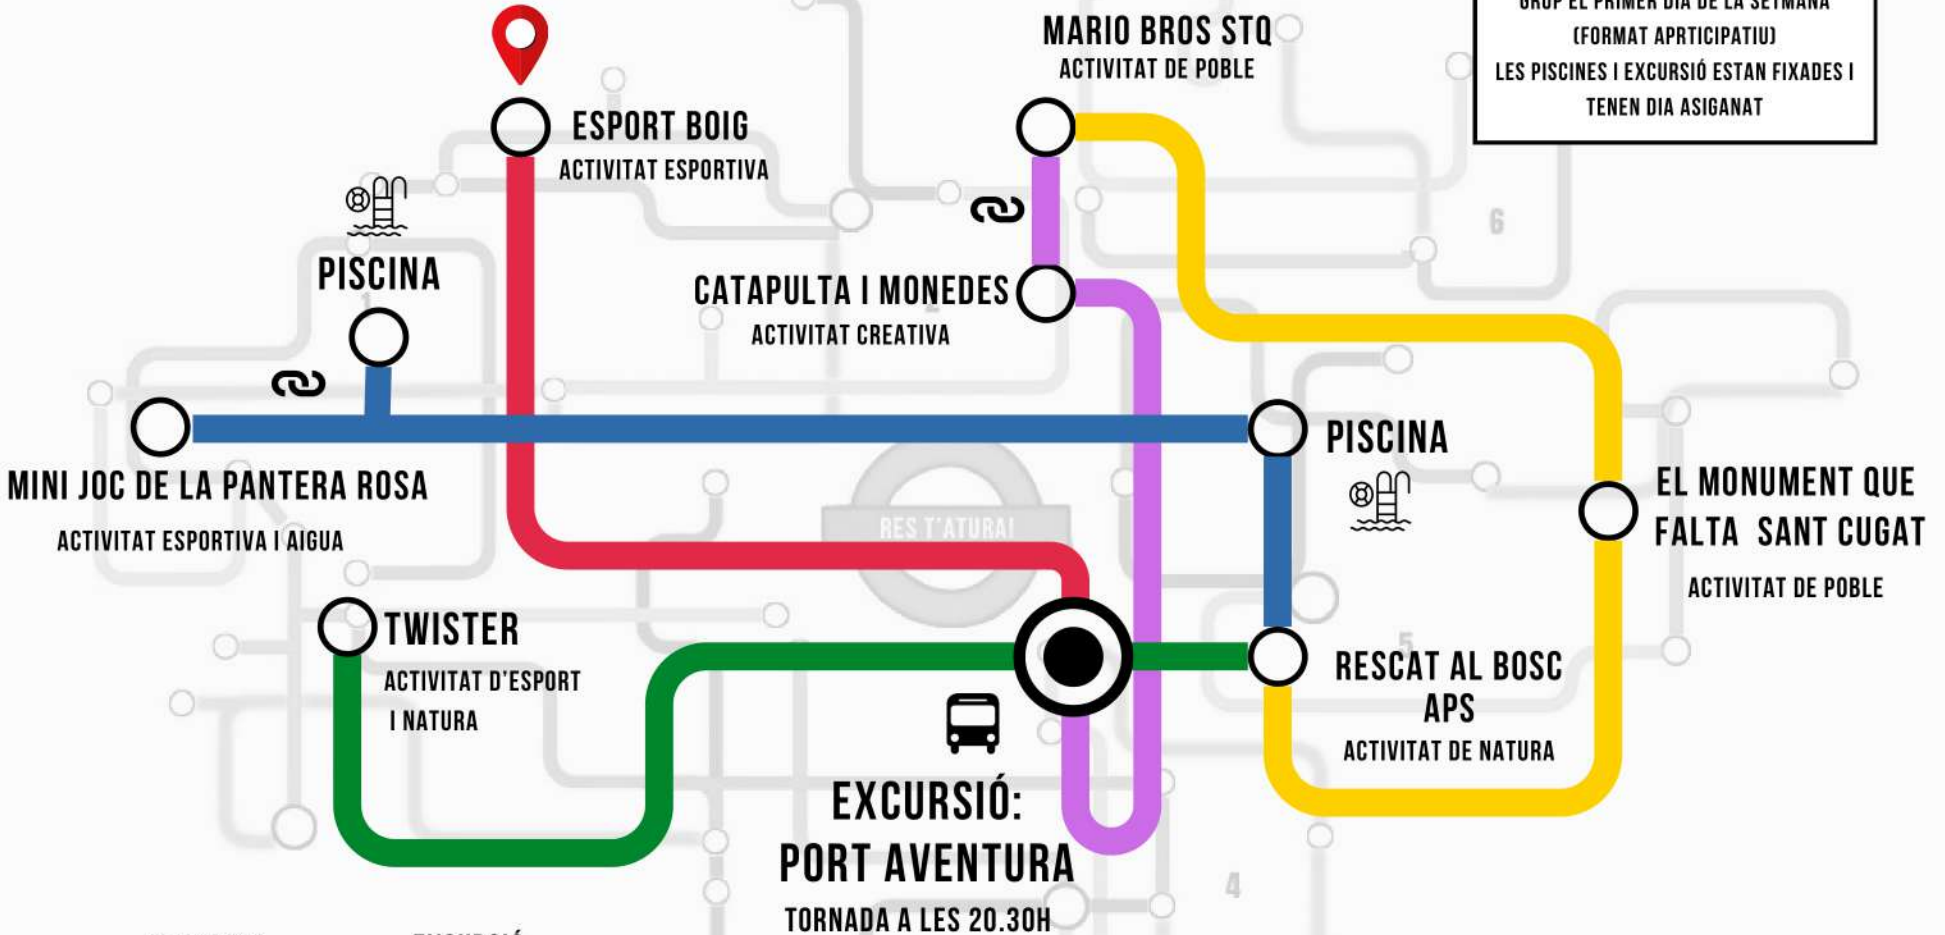

ZONA 3 8 al 12 de Juliol

ITINERARI:

L'ORDRE DE LES ACTIVITATS L'ESCOLLIRÀ EL GRUP EL PRIMER DIA DE LA SETMANA (FORMAT APTICIPATIU) LES PISCINES I EXCURSIÓ ESTAN FIXADES I TENEN DIA ASIGNAT

DIMARTS I
DIJOUS

EXCURSIÓ
DIMECRES 10

ZONA 4 15 al 19 de Juliol

ITINERARI:

L'ORDRE DE LES ACTIVITATS L'ESCOLLIRÀ EL GRUP EL PRIMER DIA DE LA SETMANA (FORMAT APTICIPATIU)
 LES PISCINES I EXCURSIÓ ESTAN FIXADES I TENEN DIA ASIGNAT

 **DIMARTS I DIJOUS**

 **EXCURSIÓ DIMECRES 17**

ZONA 5 22 al 26 de Juliol

ITINERARI:

L'ORDRE DE LES ACTIVITATS L'ESCOLLIRÀ EL GRUP EL PRIMER DIA DE LA SETMANA (FORMAT APTICIPATIU)
 LES PISCINES I EXCURSIÓ ESTAN FIXADES I TENEN DIA ASIGANAT

**DIMARTS I
DIJOUS**

**EXCURSIÓ
DIMECRES 24**

ZONA 6 29 de juliol al 2 d'agost

A L'ESCOLA GERBERT D'ORLHAC

ITINERARI:

L'ORDRE DE LES ACTIVITATS L'ESCOLLIRÀ EL GRUP EL PRIMER DIA DE LA SETMANA (FORMAT APTICIPATIU)
LES PISCINES I EXCURSIÓ ESTAN FIXADES I TENEN DIA ASIGANAT