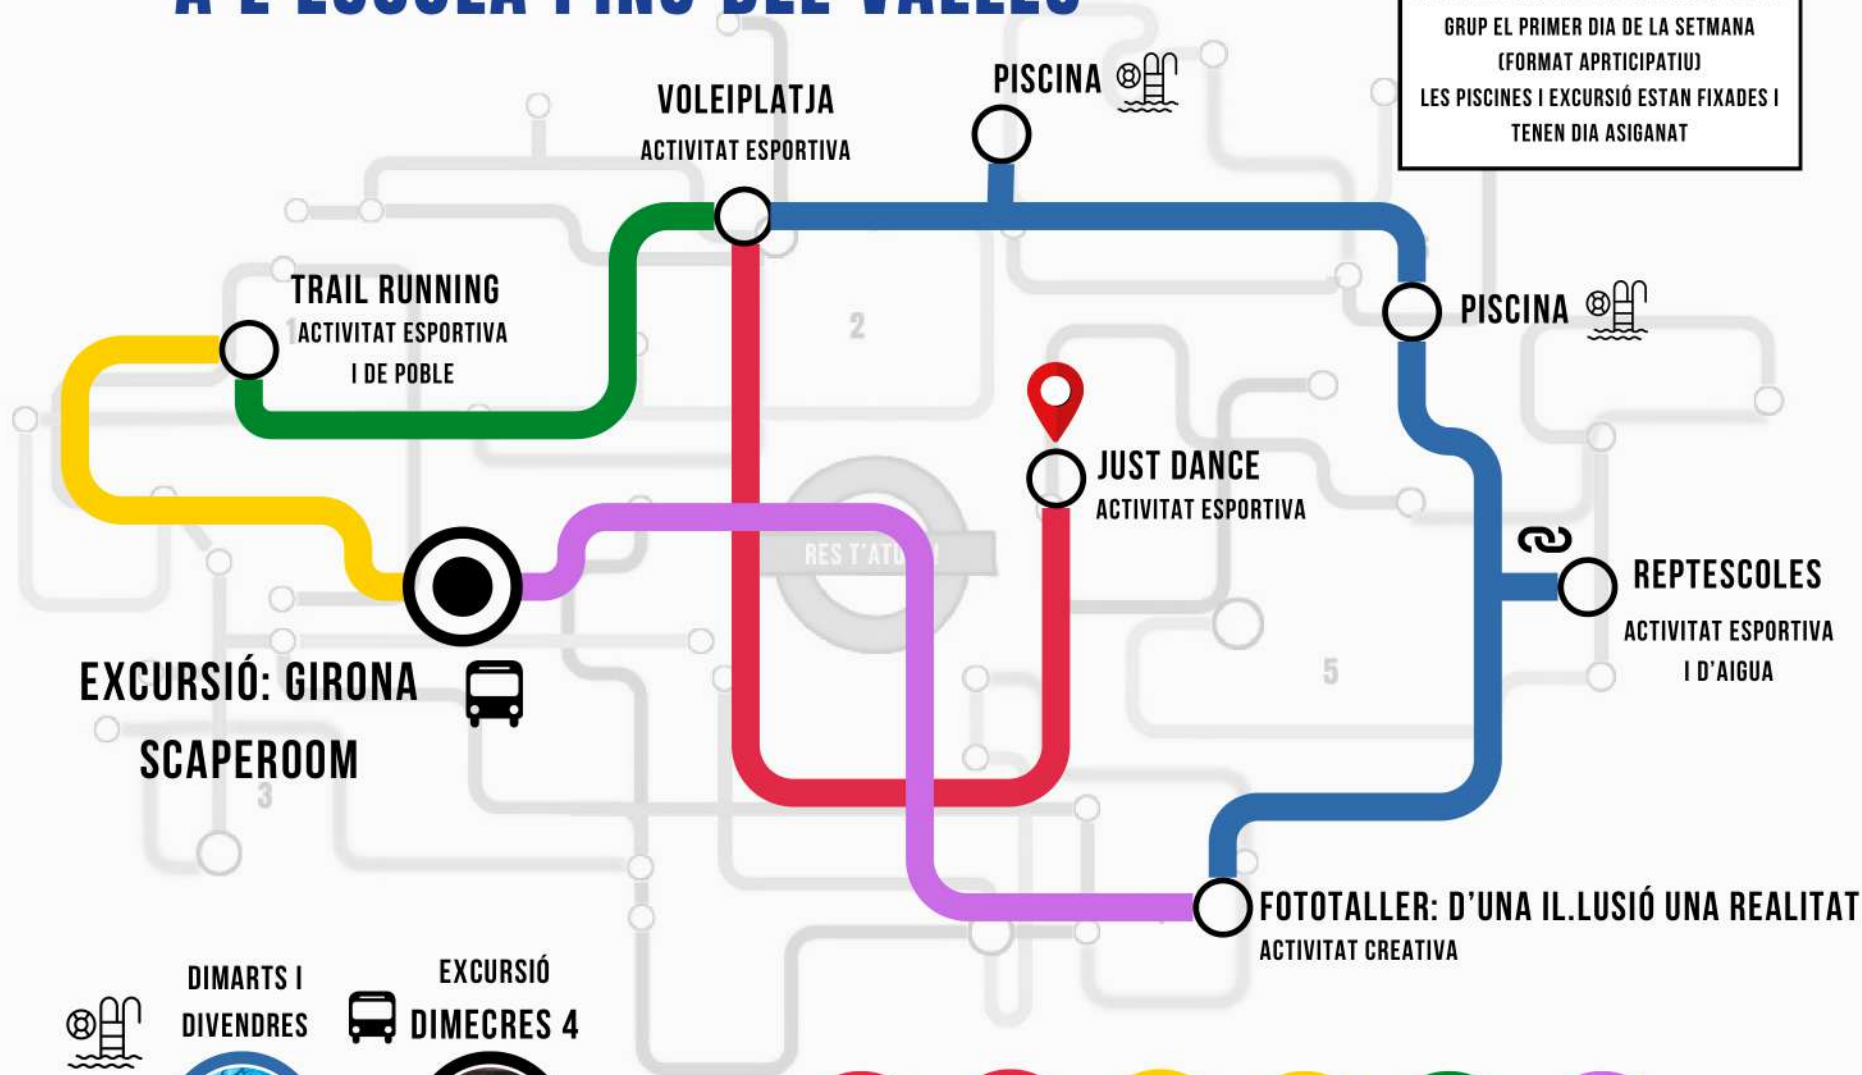

 DIMARTS I
 DIJOUS

 EXCURSIÓ
 DIMECRES 24

ZONA 6 29 de juliol al 2 d'agost

A L'ESCOLA GERBERT D'ORLHAC

ITINERARI:

L'ORDRE DE LES ACTIVITATS L'ESCOLLIRÀ EL GRUP EL PRIMER DIA DE LA SETMANA (FORMAT PARTICIPATIU)
LES PISCINES I EXCURSIÓ ESTAN FIXADES I TENEN DIA ASIGANAT

DIMECRES I DIVENDRES

EXCURSIÓ DIMARTS 30

ZONA 7 SETEMBRE

A L'ESCOLA PINS DEL VALLÉS

ITINERARI:

L'ORDRE DE LES ACTIVITATS L'ESCOLLIRÀ EL GRUP EL PRIMER DIA DE LA SETMANA (FORMAT APTICIPATIU)
LES PISCINES I EXCURSIÓ ESTAN FIXADES I TENEN DIA ASIGANAT

DIMARTS I
DIVENDRES

EXCURSIÓ
DIMECRES 4