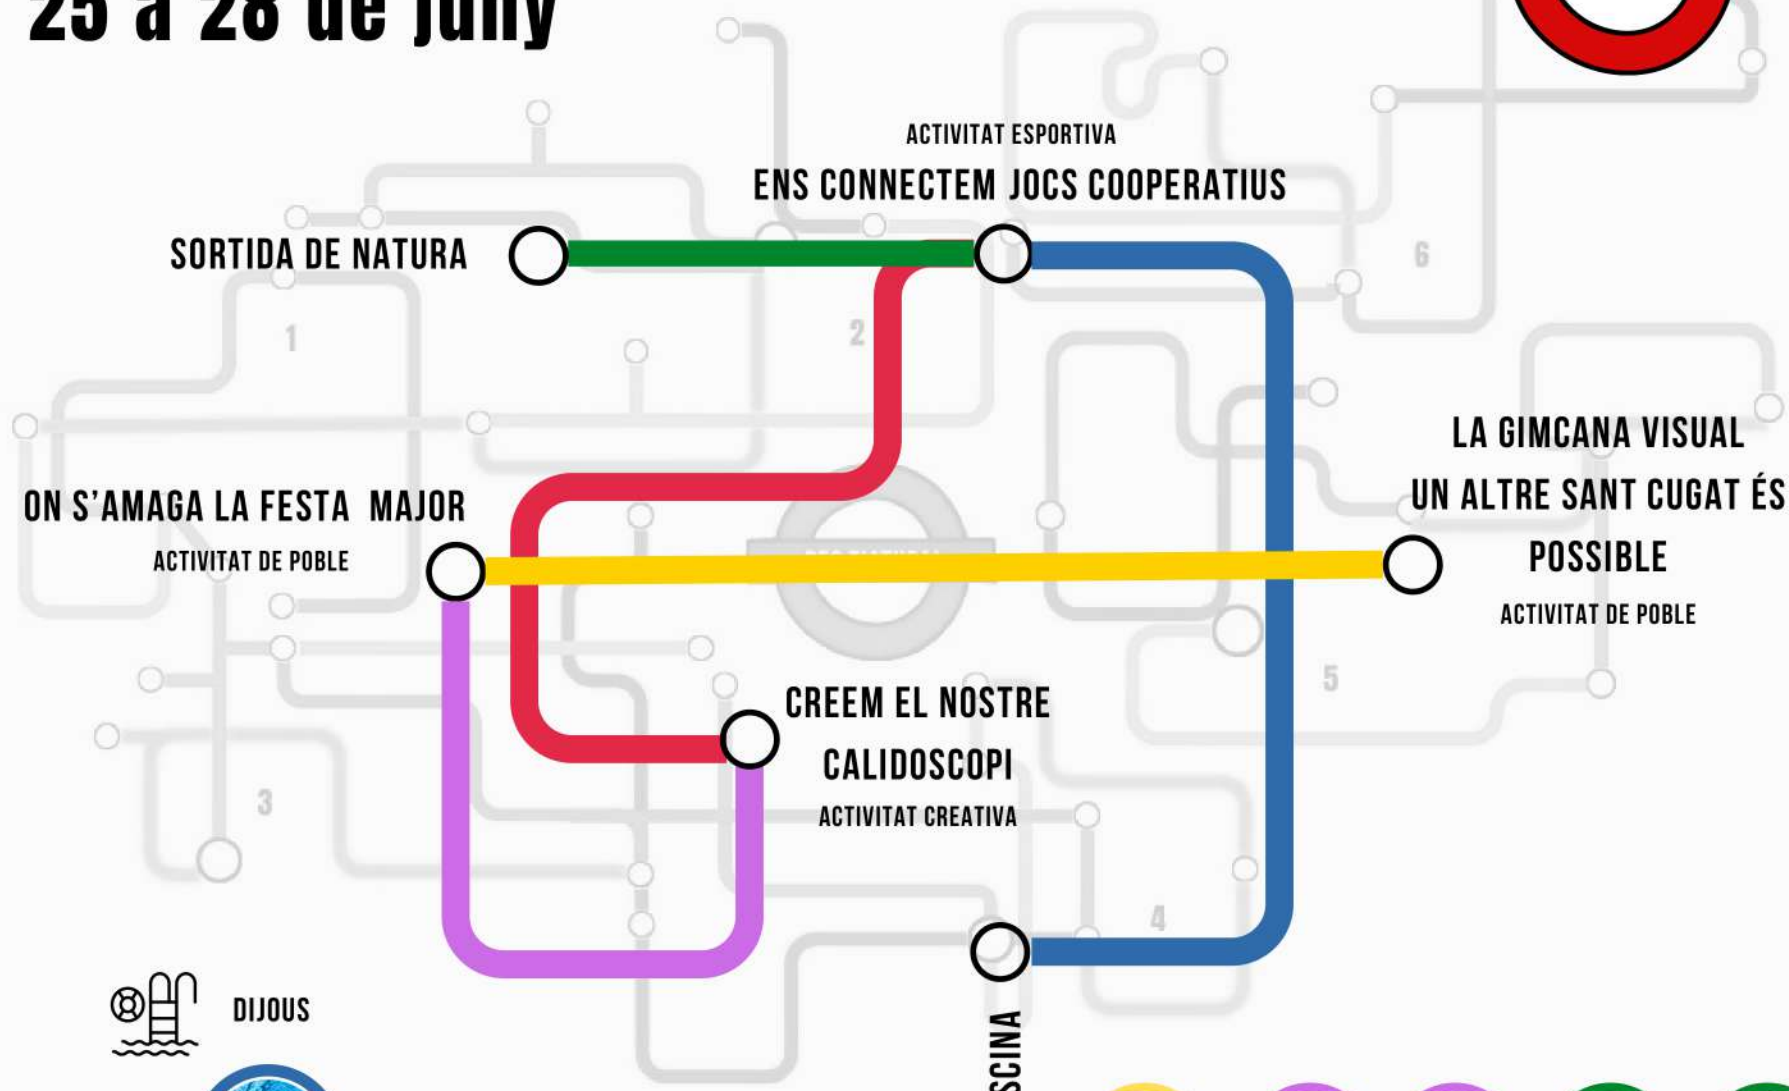

ZONA 1

25 a 28 de juny

DIJOURS