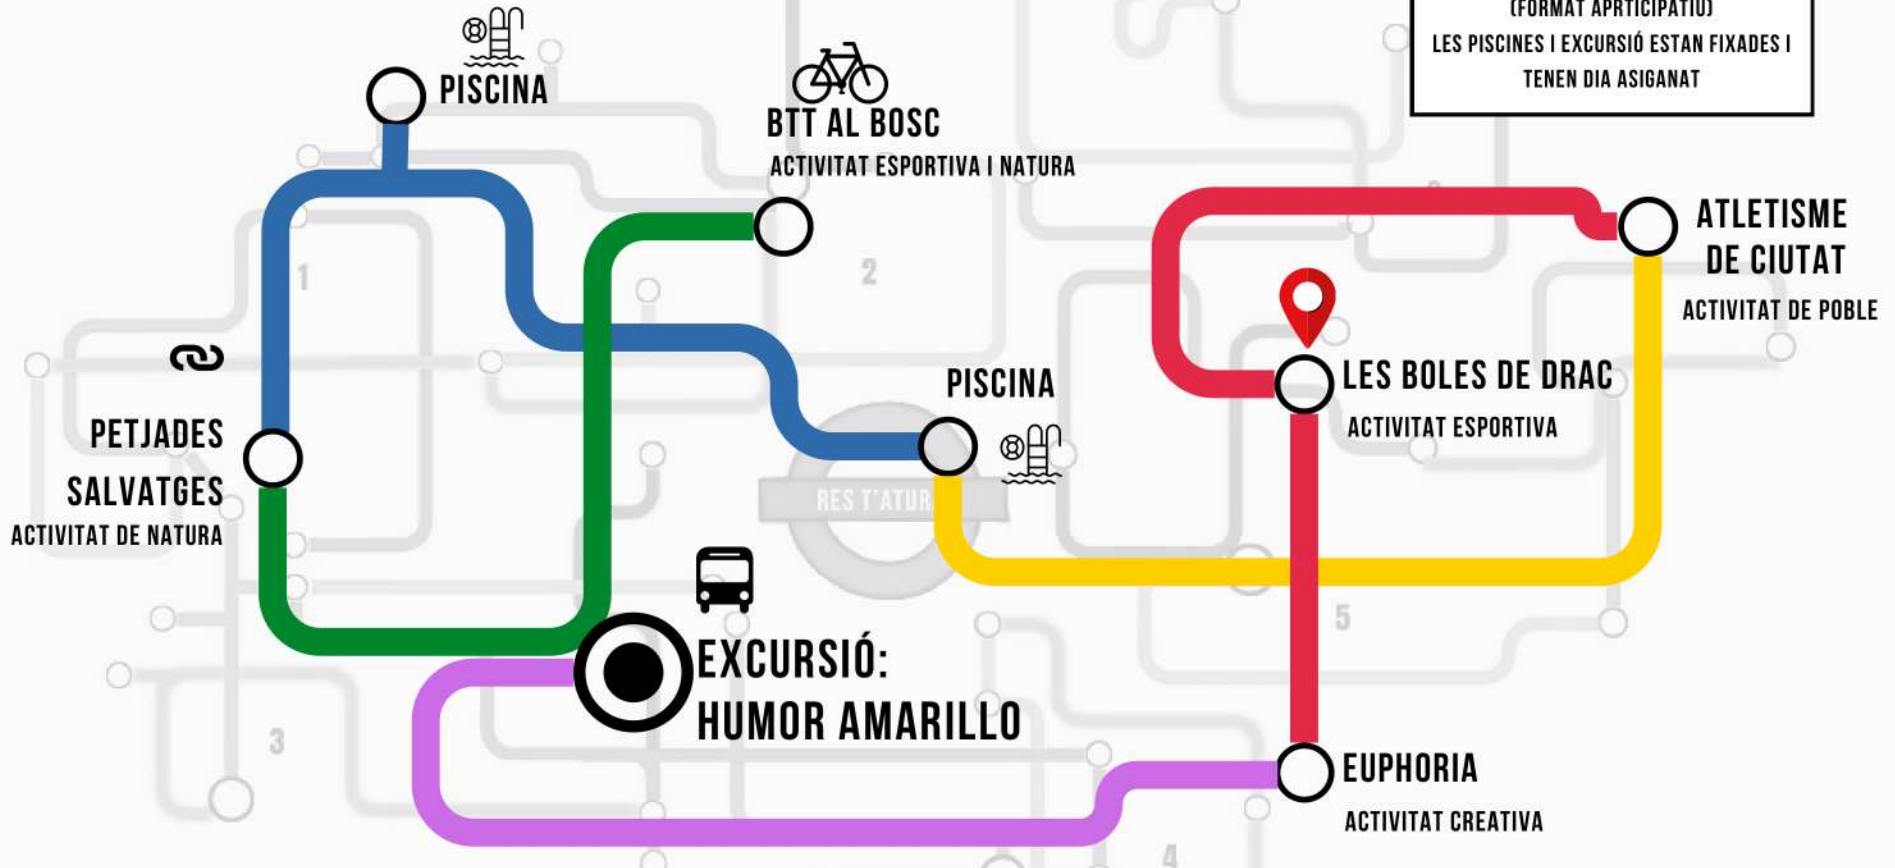

EXCURSIÓ
DIMECRES 10

ZONA 4 15 al 19 de Juliol

ITINERARI:

L'ORDRE DE LES ACTIVITATS L'ESCOLLIRÀ EL GRUP EL PRIMER DIA DE LA SETMANA (FORMAT APTICIPATIU)
 LES PISCINES I EXCURSIÓ ESTAN FIXADES I TENEN DIA ASIGNAT

 DIMARTS I
 DIJOUS

 EXCURSIÓ
 DIMECRES 17

ZONA 5 22 al 26 de Juliol

ITINERARI:

L'ORDRE DE LES ACTIVITATS L'ESCOLLIRÀ EL GRUP EL PRIMER DIA DE LA SETMANA (FORMAT APTICIPATIU)
 LES PISCINES I EXCURSIÓ ESTAN FIXADES I TENEN DIA ASIGANAT

 DIMARTS I
 DIJOUS

 EXCURSIÓ
 DIMECRES 24

ZONA 6 29 de juliol al 2 d'agost

A L'ESCOLA GERBERT D'ORLHAC

ITINERARI:

L'ORDRE DE LES ACTIVITATS L'ESCOLLIRÀ EL GRUP EL PRIMER DIA DE LA SETMANA (FORMAT PARTICIPATIU)
LES PISCINES I EXCURSIÓ ESTAN FIXADES I TENEN DIA ASIGANAT