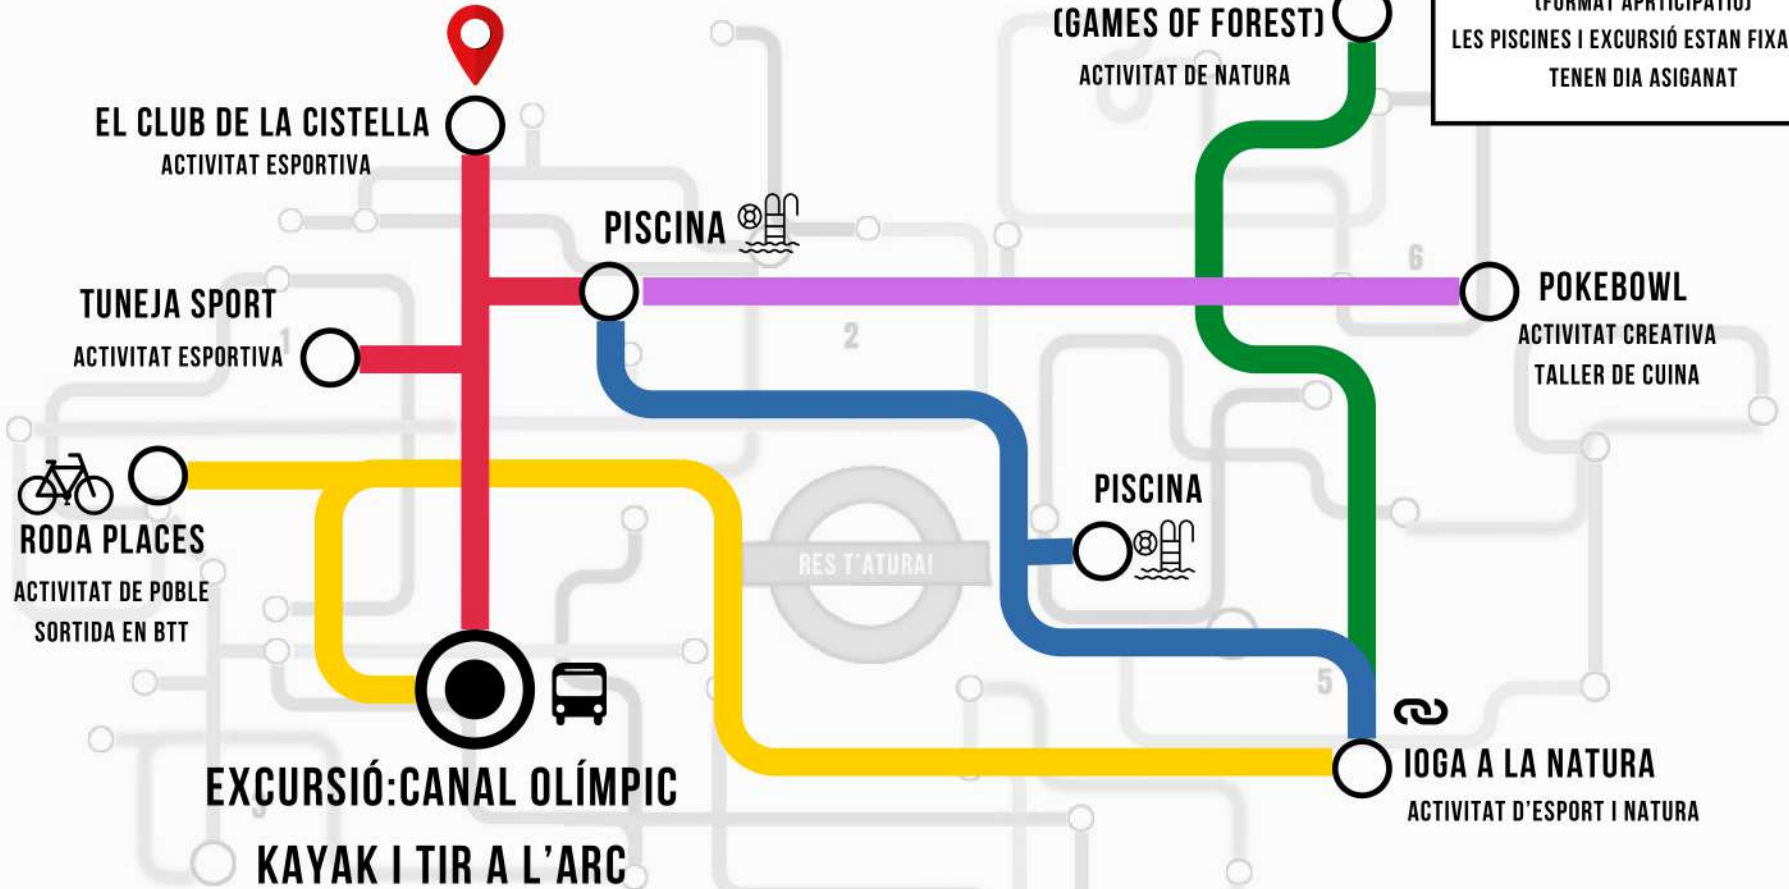

ITINERARI:

L'ORDRE DE LES ACTIVITATS L'ESCOLLIRÀ EL GRUP EL PRIMER DIA DE LA SETMANA (FORMAT APTICIPATIU)
 LES PISCINES I EXCURSIÓ ESTAN FIXADES I TENEN DIA ASIGANAT

 DIMARTS I
 DIJOUS

 EXCURSIÓ
 DIMECRES 3

ZONA 3 8 al 12 de Juliol

ITINERARI:
 L'ORDRE DE LES ACTIVITATS L'ESCOLLIRÀ EL GRUP EL PRIMER DIA DE LA SETMANA (FORMAT APTICIPATIU)
 LES PISCINES I EXCURSIÓ ESTAN FIXADES I TENEN DIA ASIGANAT

DIMARTS I
DIJOUS

EXCURSIÓ
DIMECRES 10

ZONA 4 15 al 19 de Juliol

ITINERARI:

L'ORDRE DE LES ACTIVITATS L'ESCOLLIRÀ EL GRUP EL PRIMER DIA DE LA SETMANA (FORMAT APTICIPATIU)
 LES PISCINES I EXCURSIÓ ESTAN FIXADES I TENEN DIA ASIGNAT