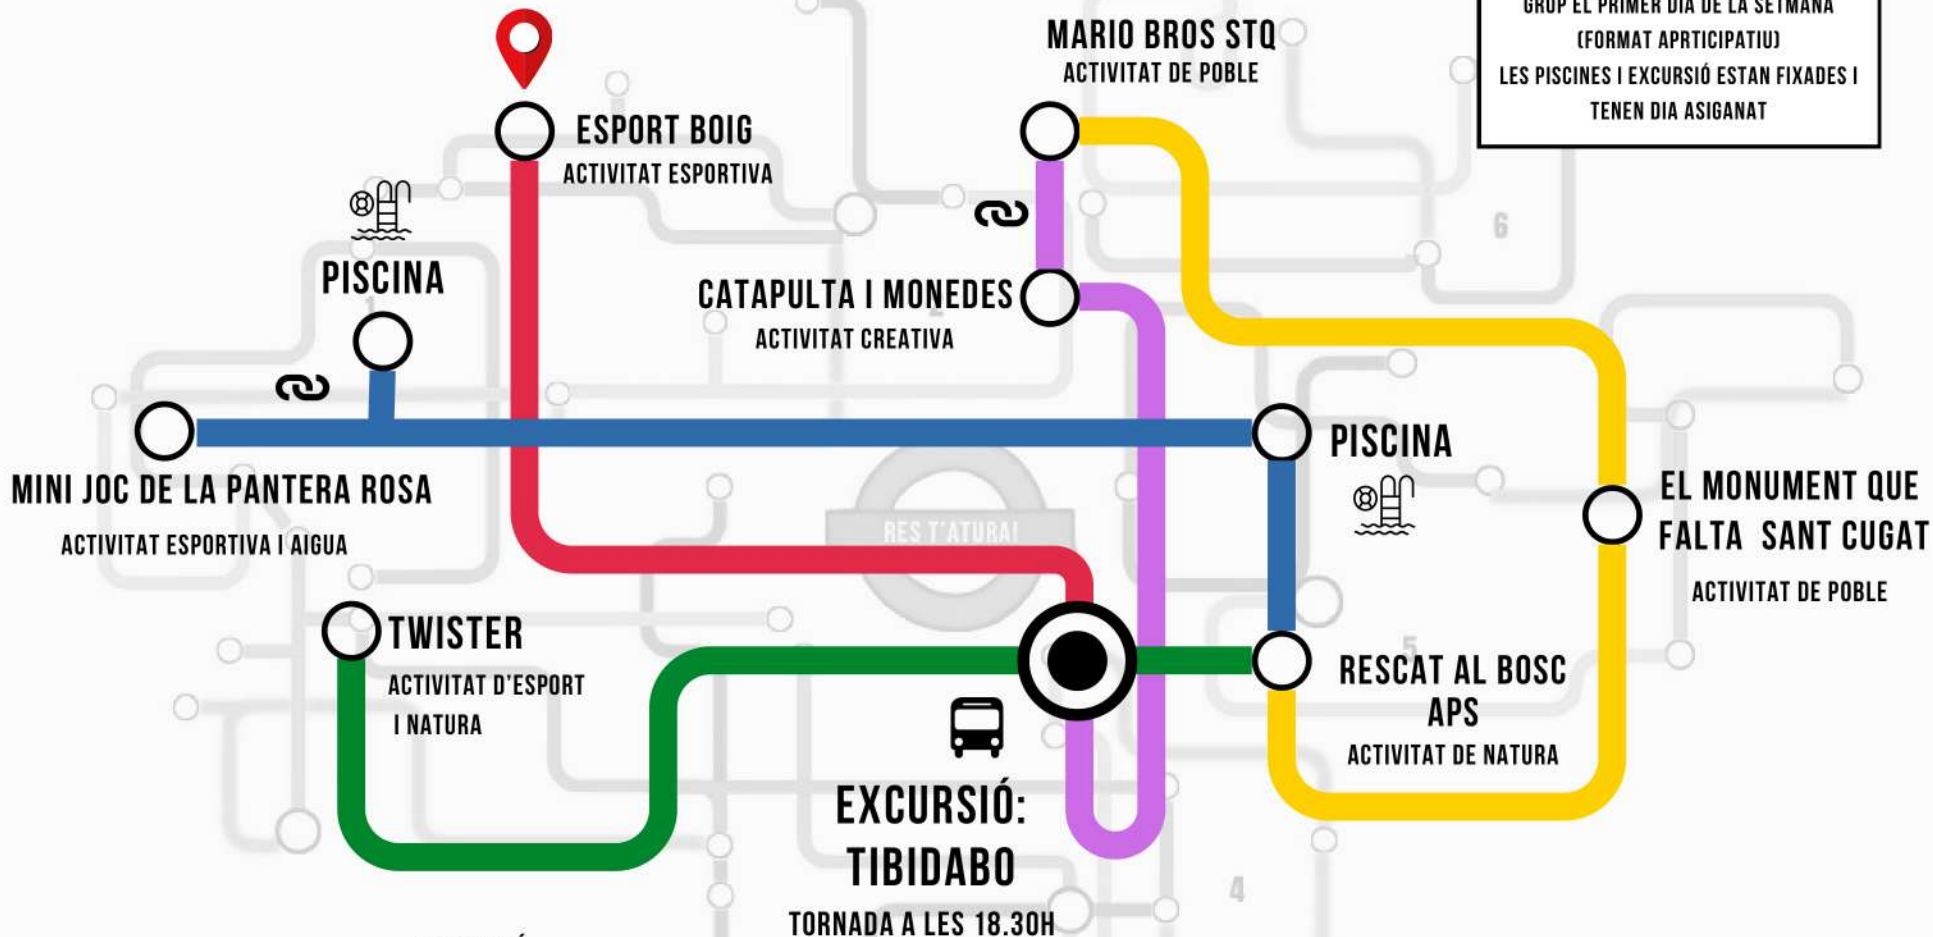

ZONA 3 8 al 12 de Juliol

ITINERARI:
 L'ORDRE DE LES ACTIVITATS L'ESCOLLIRÀ EL GRUP EL PRIMER DIA DE LA SETMANA (FORMAT APTICIPATIU)
 LES PISCINES I EXCURSIÓ ESTAN FIXADES I TENEN DIA ASIGANAT

DIMARTS I
DIJOUS

EXCURSIÓ
DIMECRES 10

ZONA 4 15 al 19 de Juliol

ITINERARI:

L'ORDRE DE LES ACTIVITATS L'ESCOLLIRÀ EL GRUP EL PRIMER DIA DE LA SETMANA (FORMAT APTICIPATIU)
 LES PISCINES I EXCURSIÓ ESTAN FIXADES I TENEN DIA ASIGNAT

 DIMARTS I
 DIJOUS

 EXCURSIÓ
 DIMECRES 17

ZONA 5 22 al 26 de Juliol

ITINERARI:

L'ORDRE DE LES ACTIVITATS L'ESCOLLIRÀ EL GRUP EL PRIMER DIA DE LA SETMANA (FORMAT APTICIPATIU)
 LES PISCINES I EXCURSIÓ ESTAN FIXADES I TENEN DIA ASIGANAT